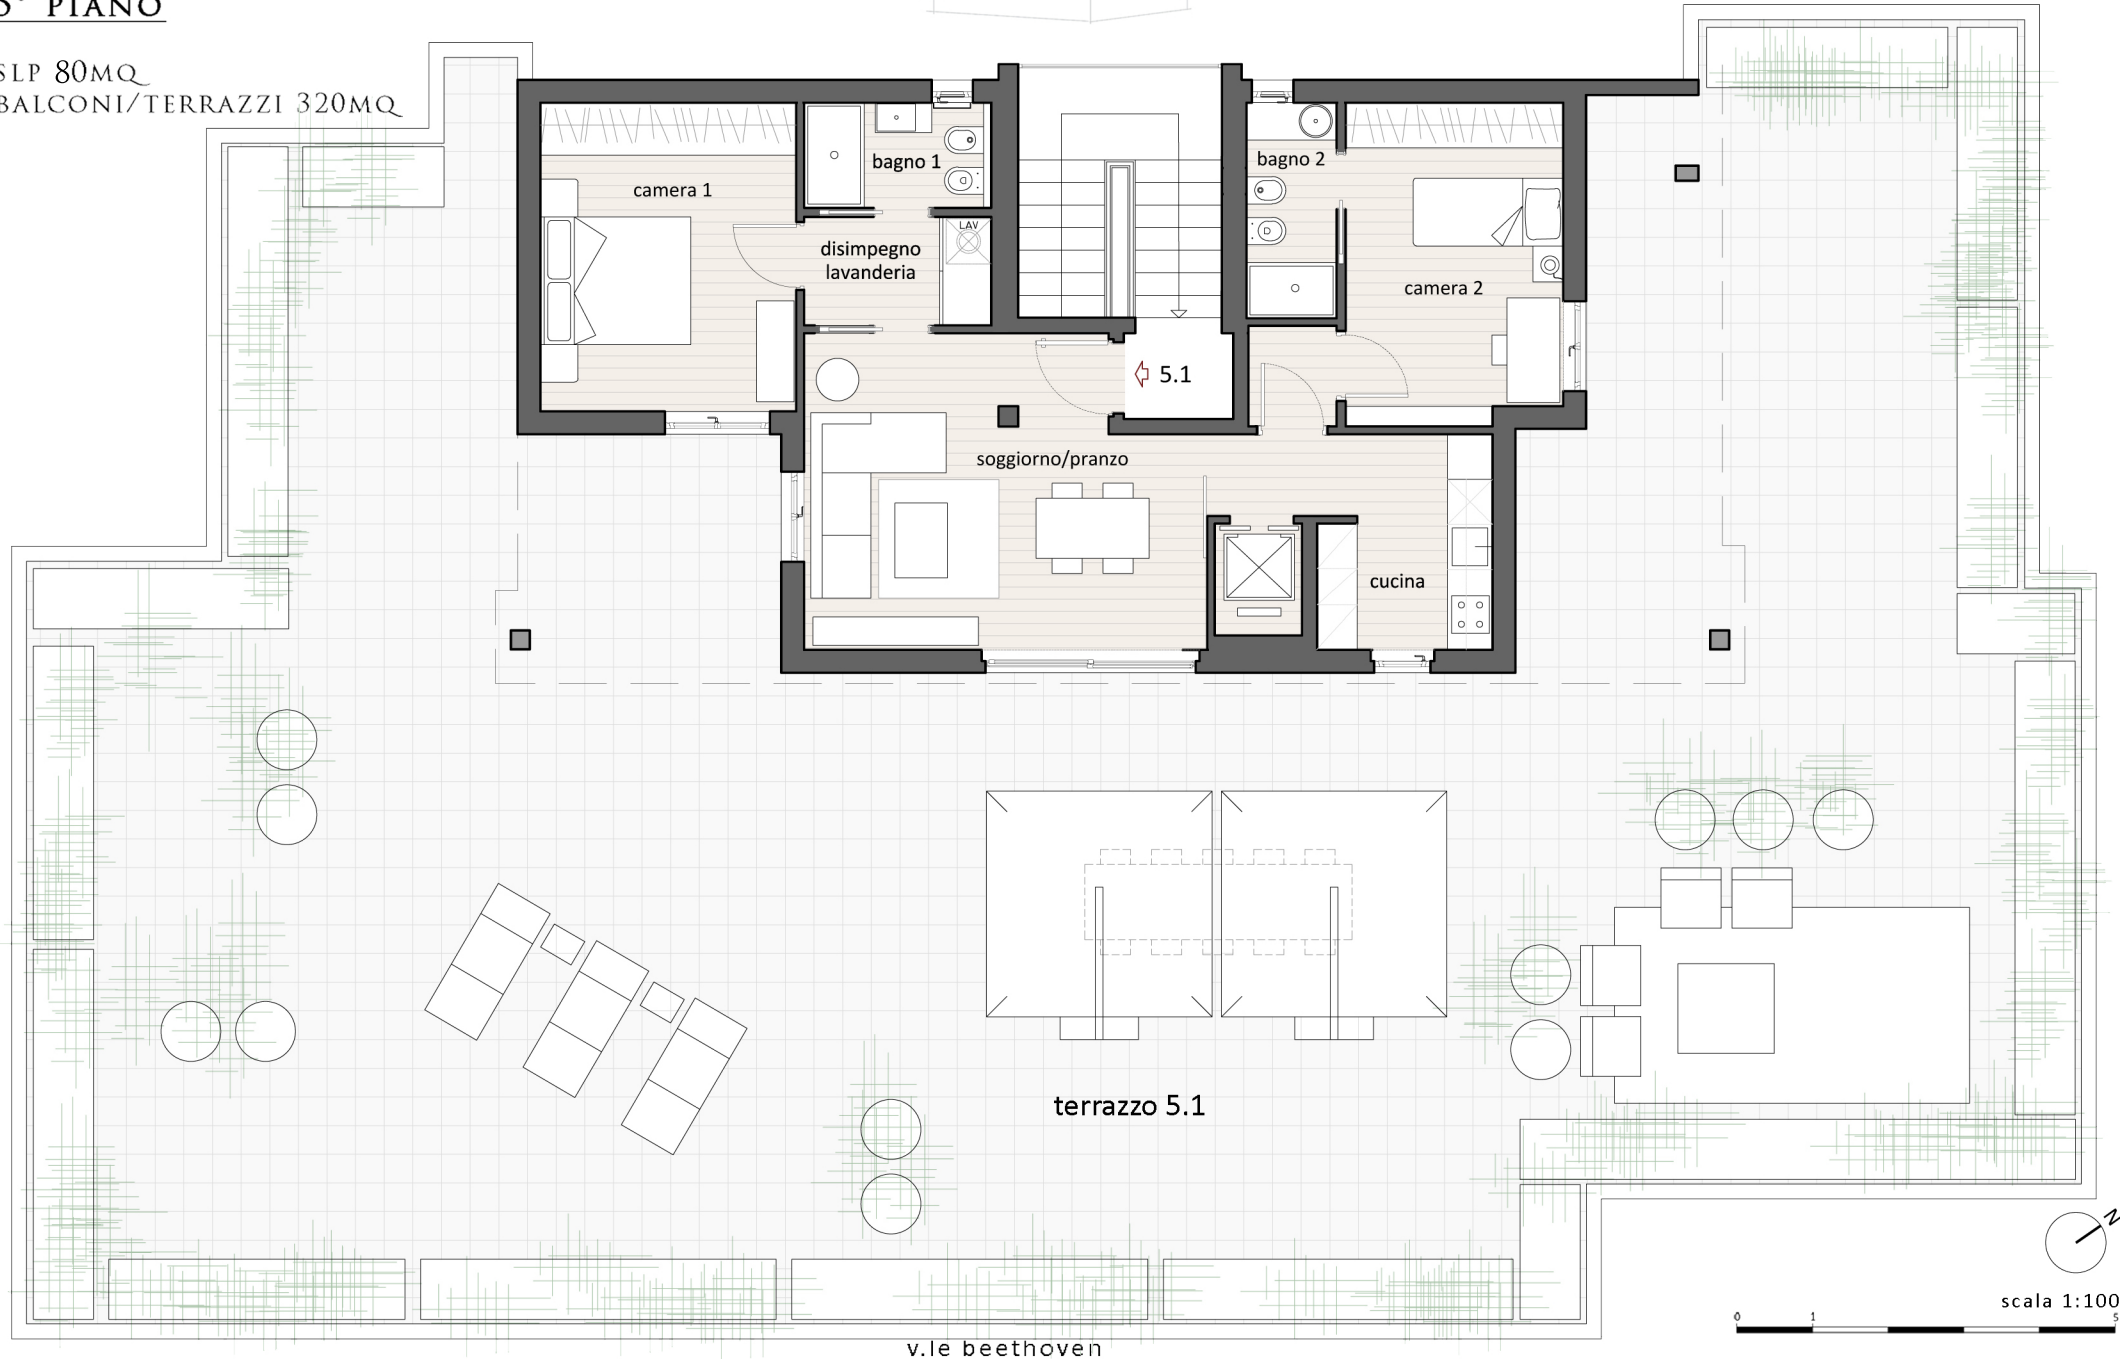

V.LE BEETHOVEN

UNITA' 5.1
5° PIANO

SLP 80MQ
BALCONI/TERRAZZI 320MQ

v.le beethoven

scala 1:100