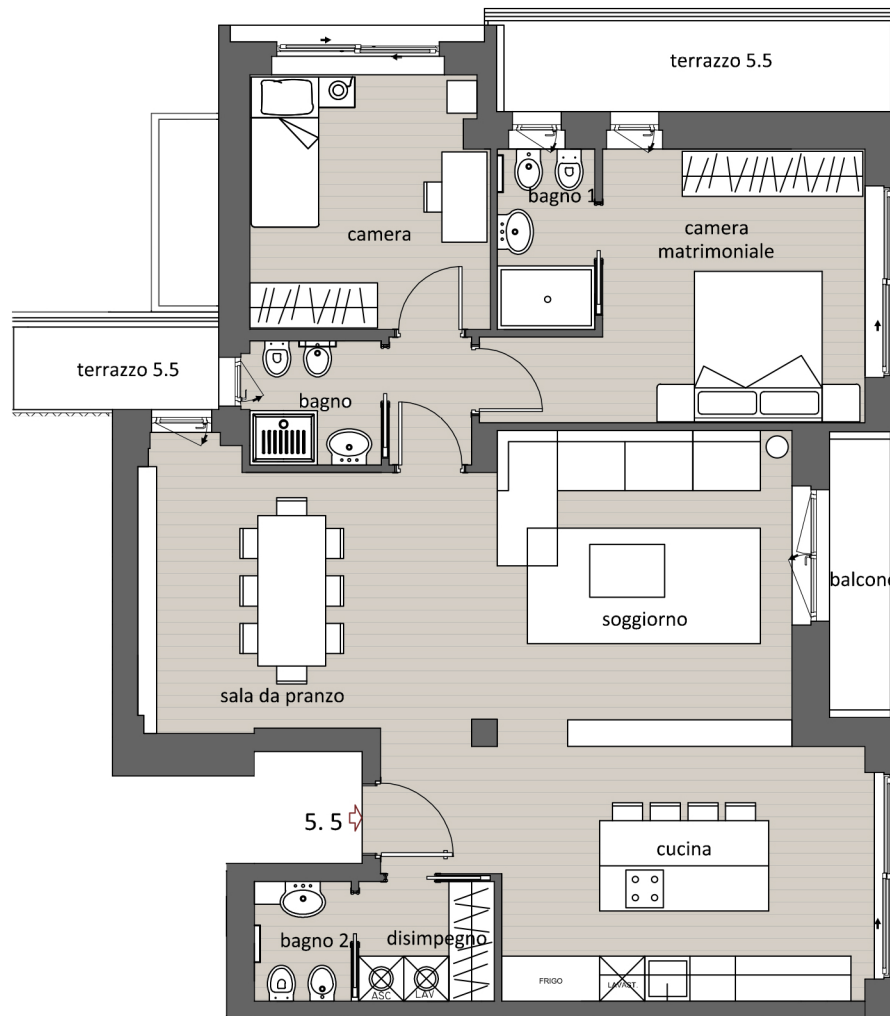

P.LE STURZO

UNITA' 5.5  
5° PIANO

SLP 115 MQ  
BALCONI/TERRAZZI 11 MQ

PIAZZALE STURZO

VIALE BEETHOVEN