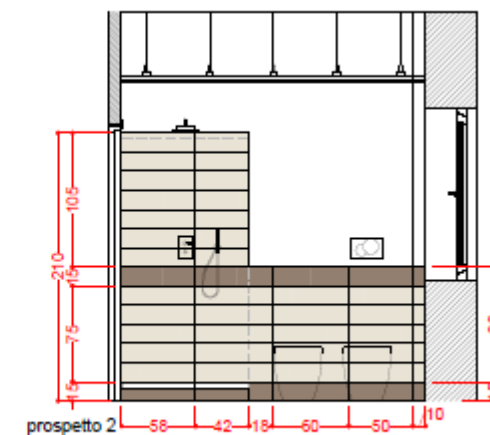

CAPITOLATO COMMERCIALE  
ILLUSTRATIVO

Gli allestimenti rappresentati nelle immagini sono a scopo illustrativo e non si riferiscono alle forniture in capitolato, per le quali si rimanda alle relative schede.

DIMENSIONI: 120 X 20CM

ROVERE NATURALE

ROVERE BRUNO

ROVERE SBIANCATO

## GRES PORCELLANATO SERIE ARCHITECTURE

DIMENSIONI:  
CM 60 X 60 – 15 X 60

DIMENSIONI:  
CM 15 X 60

DIMENSIONI:  
CM 60 X 60 – 15 X 60

DIMENSIONI:  
CM 15 X 60

VERRANNO UTILIZZATI NEGLI ACCOPPIAMENTI  
LIGHT BROWN – LIGHT IVORY  
DARK GREY - BEIGE