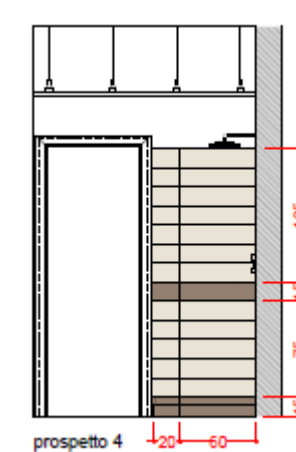

DIMENSIONI: 120 X 20CM

ROVERE NATURALE

ROVERE BRUNO

ROVERE SBIANCATO

## GRES PORCELLANATO SERIE ARCHITECTURE

DIMENSIONI:  
CM 60 X 60 – 15 X 60

DIMENSIONI:  
CM 15 X 60

DIMENSIONI:  
CM 60 X 60 – 15 X 60

DIMENSIONI:  
CM 15 X 60

VERRANNO UTILIZZATI NEGLI ACCOPPIAMENTI  
LIGHT BROWN – LIGHT IVORY  
DARK GREY - BEIGE

SPECCHIATURA A RIQUADRI CLASSICI  
LACCATA BIANCA

SPECCHIATURA PIANA  
LACCATA BIANCA

Gli allestimenti rappresentati nelle immagini sono a scopo illustrativo e non si riferiscono alle forniture in capitolato, per le quali si rimanda alle relative schede.