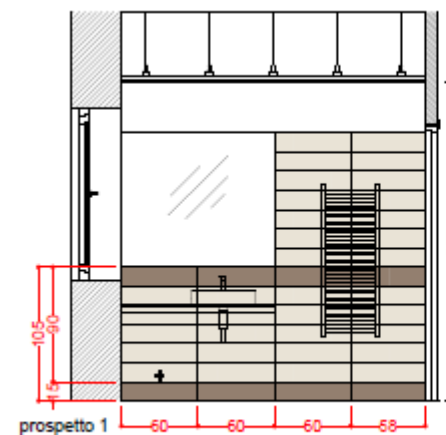

CAPITOLATO COMMERCIALE  
ILLUSTRATIVO

Gli allestimenti rappresentati nelle immagini sono a scopo illustrativo e non si riferiscono alle forniture in capitolato, per le quali si rimanda alle relative schede.

DIMENSIONI: 120 X 20CM

ROVERE NATURALE

ROVERE BRUNO

ROVERE SBIANCATO

## GRES PORCELLANATO SERIE ARCHITECTURE

DIMENSIONI:  
CM 60 X 60 – 15 X 60

DIMENSIONI:  
CM 15 X 60

DIMENSIONI:  
CM 60 X 60 – 15 X 60

DIMENSIONI:  
CM 15 X 60

VERRANNO UTILIZZATI NEGLI ACCOPPIAMENTI  
LIGHT BROWN – LIGHT IVORY  
DARK GREY - BEIGE