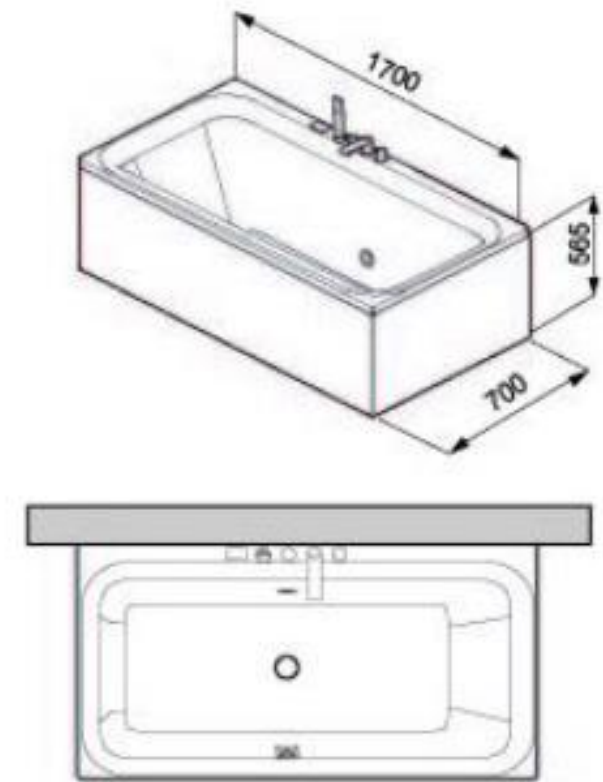

teuco

real estate
advisors
02
agency

Gli allestimenti rappresentati nelle immagini sono a scopo illustrativo e non si riferiscono alle forniture in capitolato, per le quali si rimanda alle relative schede.

SERIE DIVINA