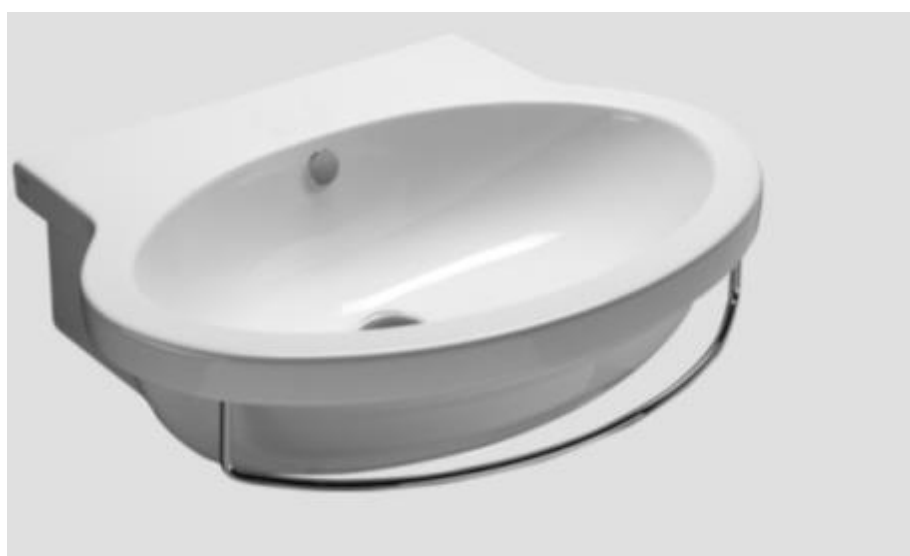

SPECCHIATURA A RIQUADRI CLASSICI  
LACCATA BIANCA

SPECCHIATURA PIANA  
LACCATA BIANCA

Gli allestimenti rappresentati nelle immagini sono a scopo illustrativo e non si riferiscono alle forniture in capitolato, per le quali si rimanda alle relative schede.

MAREA

QUADRA

FINITURA: ALLUMINIO O CROMO

Gli allestimenti rappresentati nelle immagini sono a scopo illustrativo e non si riferiscono alle forniture in capitolato, per le quali si rimanda alle relative schede.

KUBE SOSPESO

KUBE DA APPOGGIO

PANORAMA SOSPESO

PANORAMA DA APPOGGIO

PANORAMA 55X37

PANORAMA 48X37

**■ GEBERIT**

PLACCA BOLERO