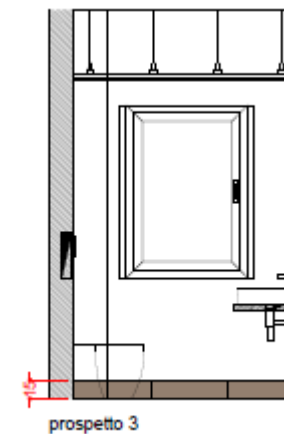

DIMENSIONI: 120 X 20CM

ROVERE NATURALE

ROVERE BRUNO

ROVERE SBIANCATO

## GRES PORCELLANATO SERIE ARCHITECTURE

DIMENSIONI:  
CM 60 X 60 – 15 X 60

DIMENSIONI:  
CM 15 X 60

DIMENSIONI:  
CM 60 X 60 – 15 X 60

DIMENSIONI:  
CM 15 X 60

VERRANNO UTILIZZATI NEGLI ACCOPPIAMENTI  
LIGHT BROWN – LIGHT IVORY  
DARK GREY - BEIGE