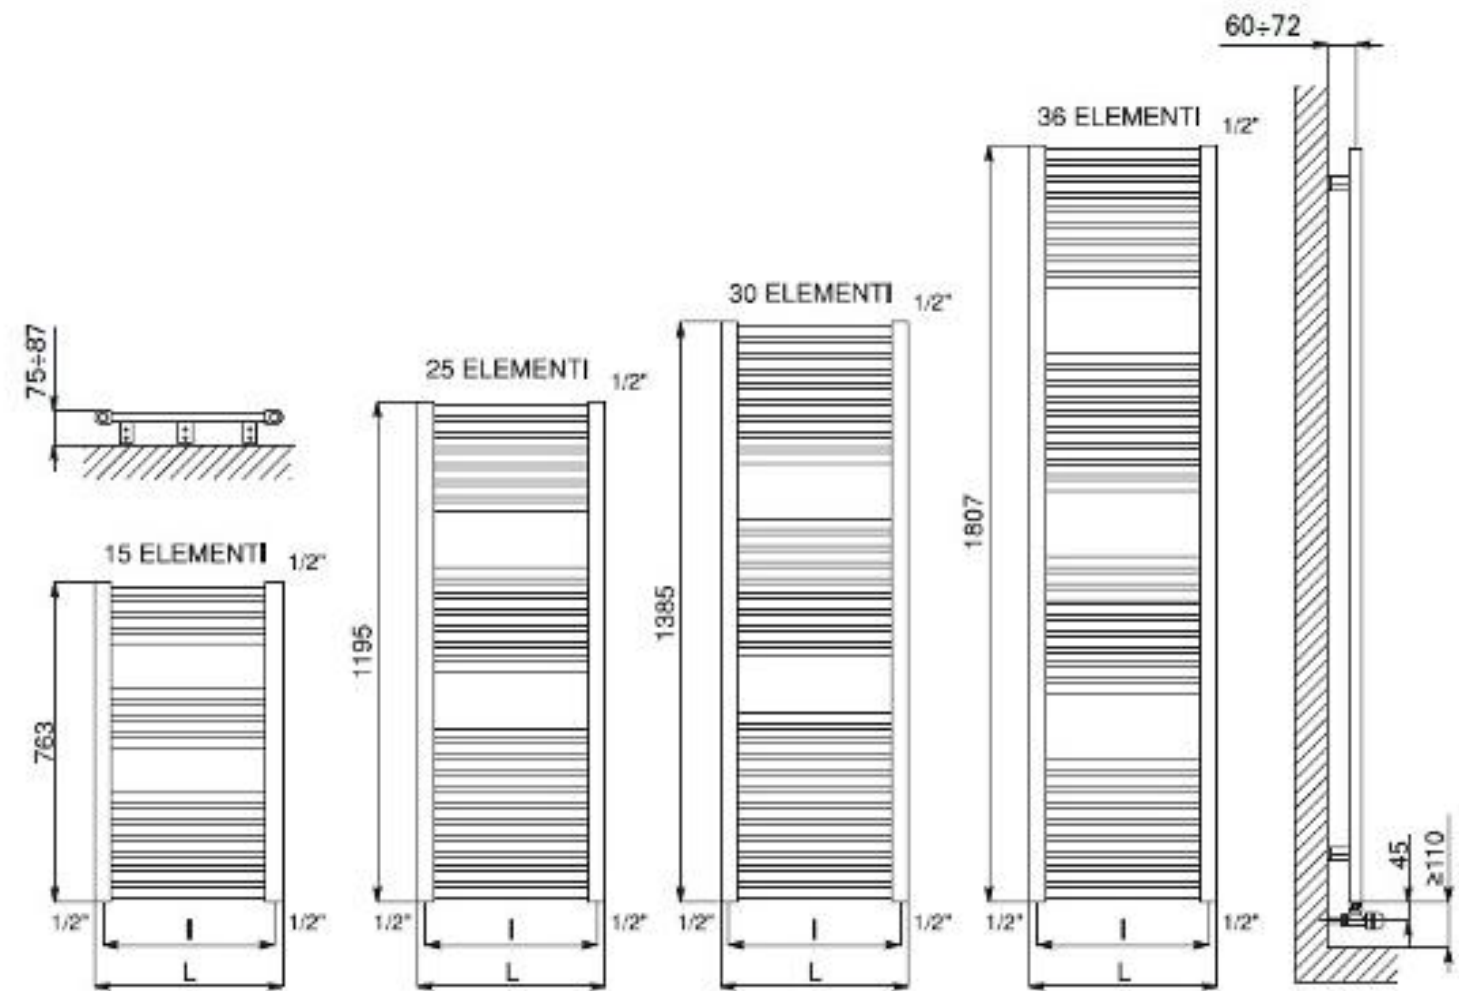

## GRES PORCELLANATO SERIE ARCHITECTURE

DIMENSIONI:  
CM 60 X 60 – 15 X 60

DIMENSIONI:  
CM 15 X 60

DIMENSIONI:  
CM 60 X 60 – 15 X 60

DIMENSIONI:  
CM 15 X 60

VERRANNO UTILIZZATI NEGLI ACCOPPIAMENTI  
LIGHT BROWN – LIGHT IVORY  
DARK GREY - BEIGE

# teuco

real estate  
advisors  
**02**  
agency

Gli allestimenti rappresentati nelle immagini sono a scopo illustrativo e non si riferiscono alle forniture in capitolato, per le quali si rimanda alle relative schede.

SERIE DIVINA

SERIE EFFE

SERIE STICK

Gli allestimenti rappresentati nelle immagini sono a scopo illustrativo e non si riferiscono alle forniture in capitolato, per le quali si rimanda alle relative schede.

LE DIMENSIONI VARIANO A SECONDA DEL VOLUME DELL'AMBIENTE

SERIE: LISA FINITURA BIANCA

SERIE LIVINGLIGHT FINITURA BIANCA

PROFILI IN LEGNO LAMELLARE LACCATO BIANCO

PROFILO E VETRAGGIO AD ELEVATE PRESTAZIONI TERMOACUSTICHE