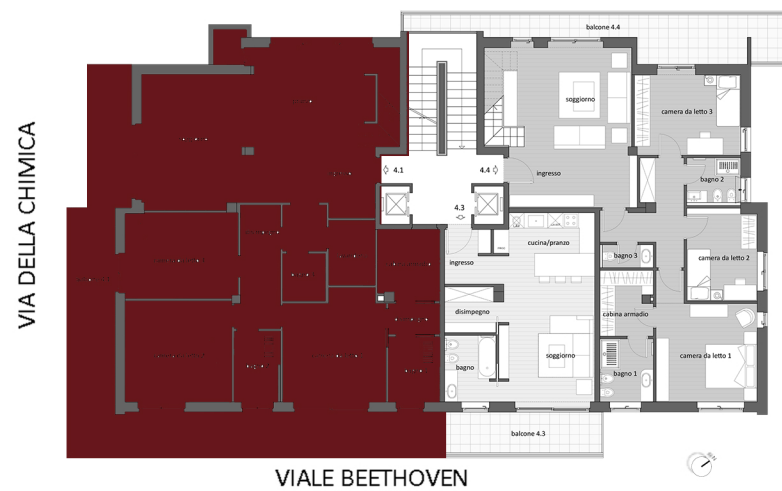

V.LE BEETHOVEN

UNITA' 4.1

4° PIANO

5° PIANO

SLP 194 MQ

BALCONI/TERRAZZI 166,1 MQ

scala 1:100