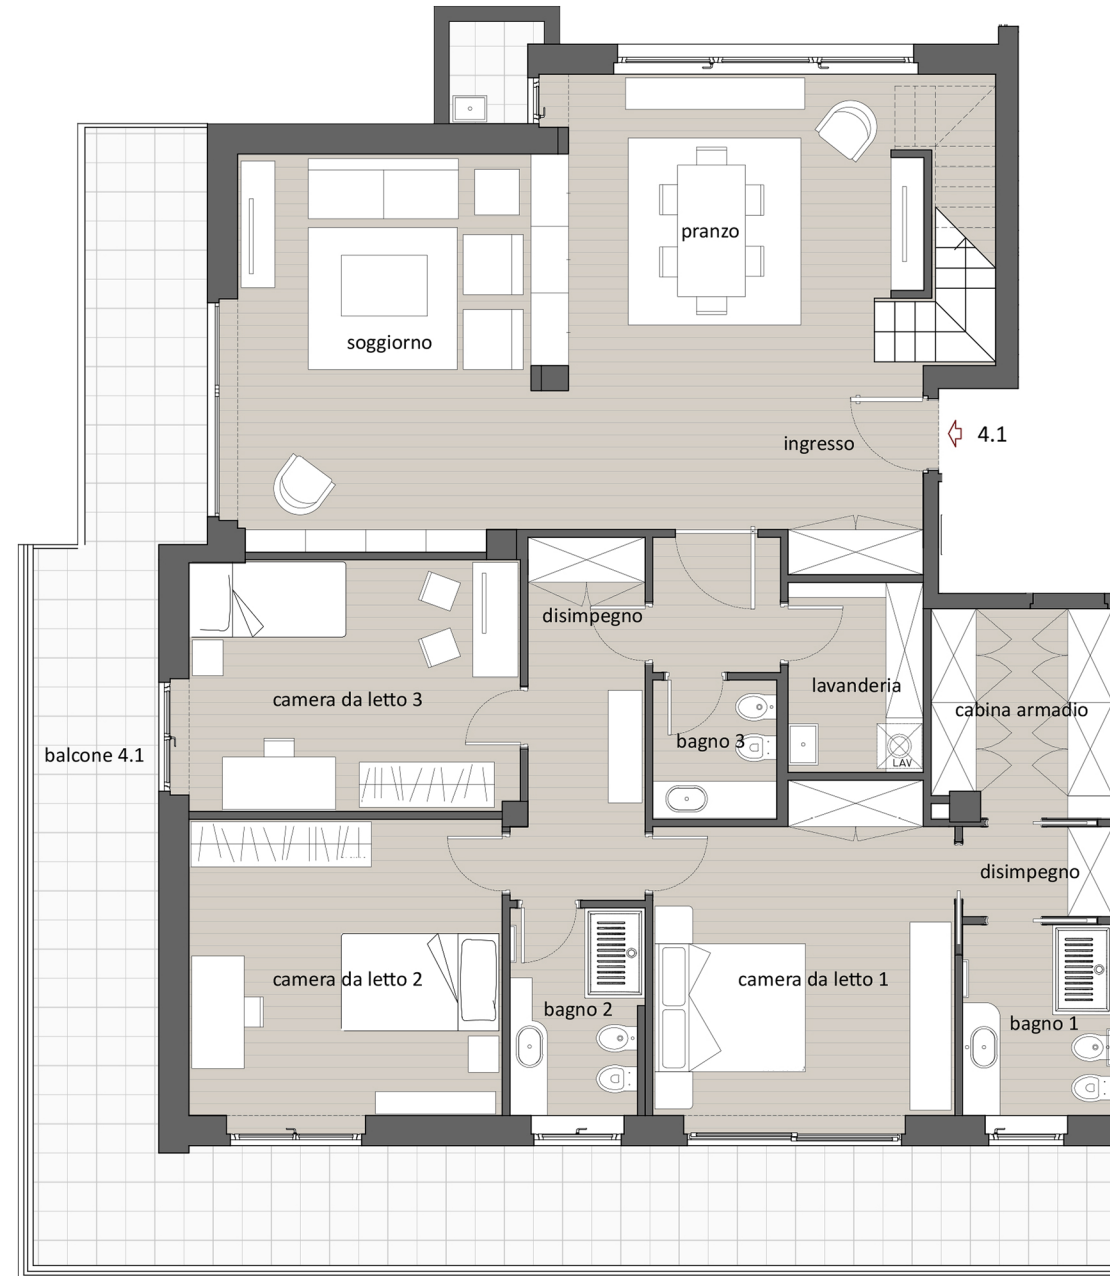

V.LE BEETHOVEN

UNITA' 4.1

4° PIANO

5° PIANO

SLP 194 MQ

BALCONI/TERRAZZI 166,1 MQ

scala 1:100