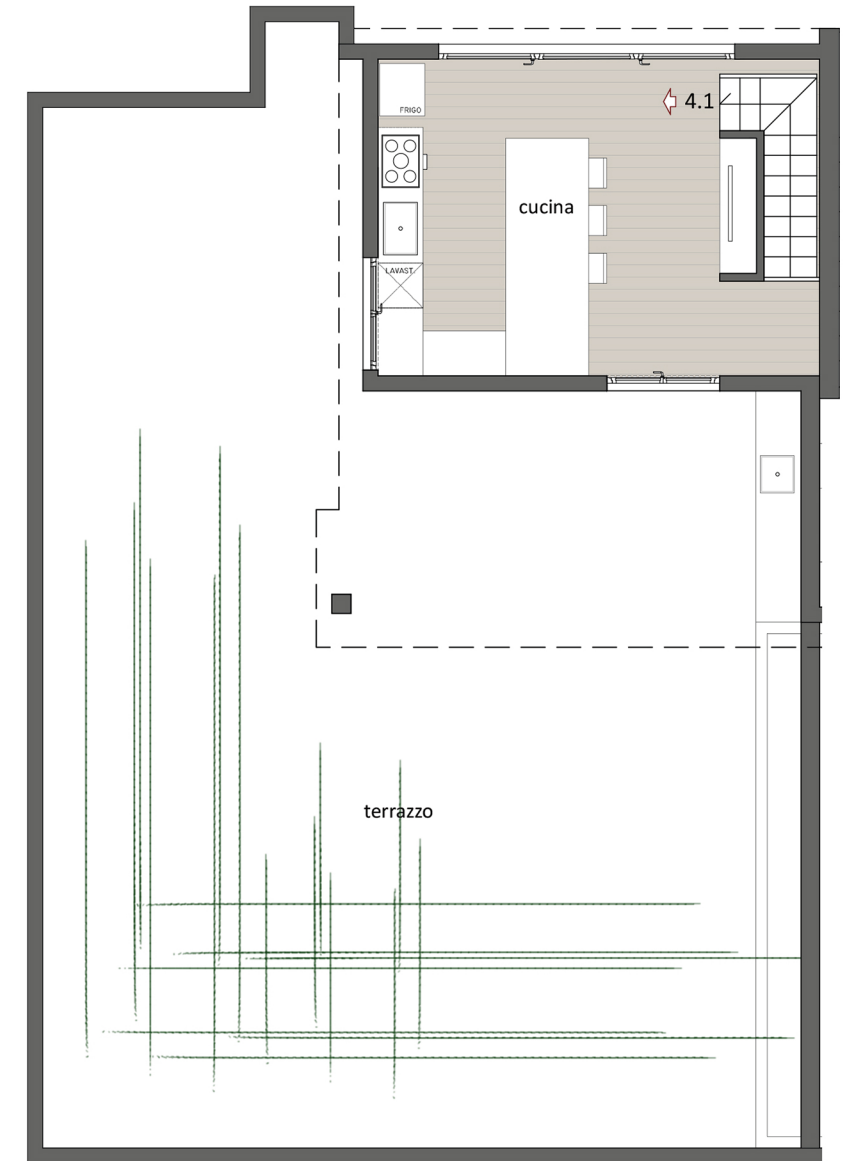

V.LE BEETHOVEN

UNITA' 4.1

4° PIANO

5° PIANO

SLP 194 MQ

BALCONI/TERRAZZI 166,1 MQ

scala 1:100